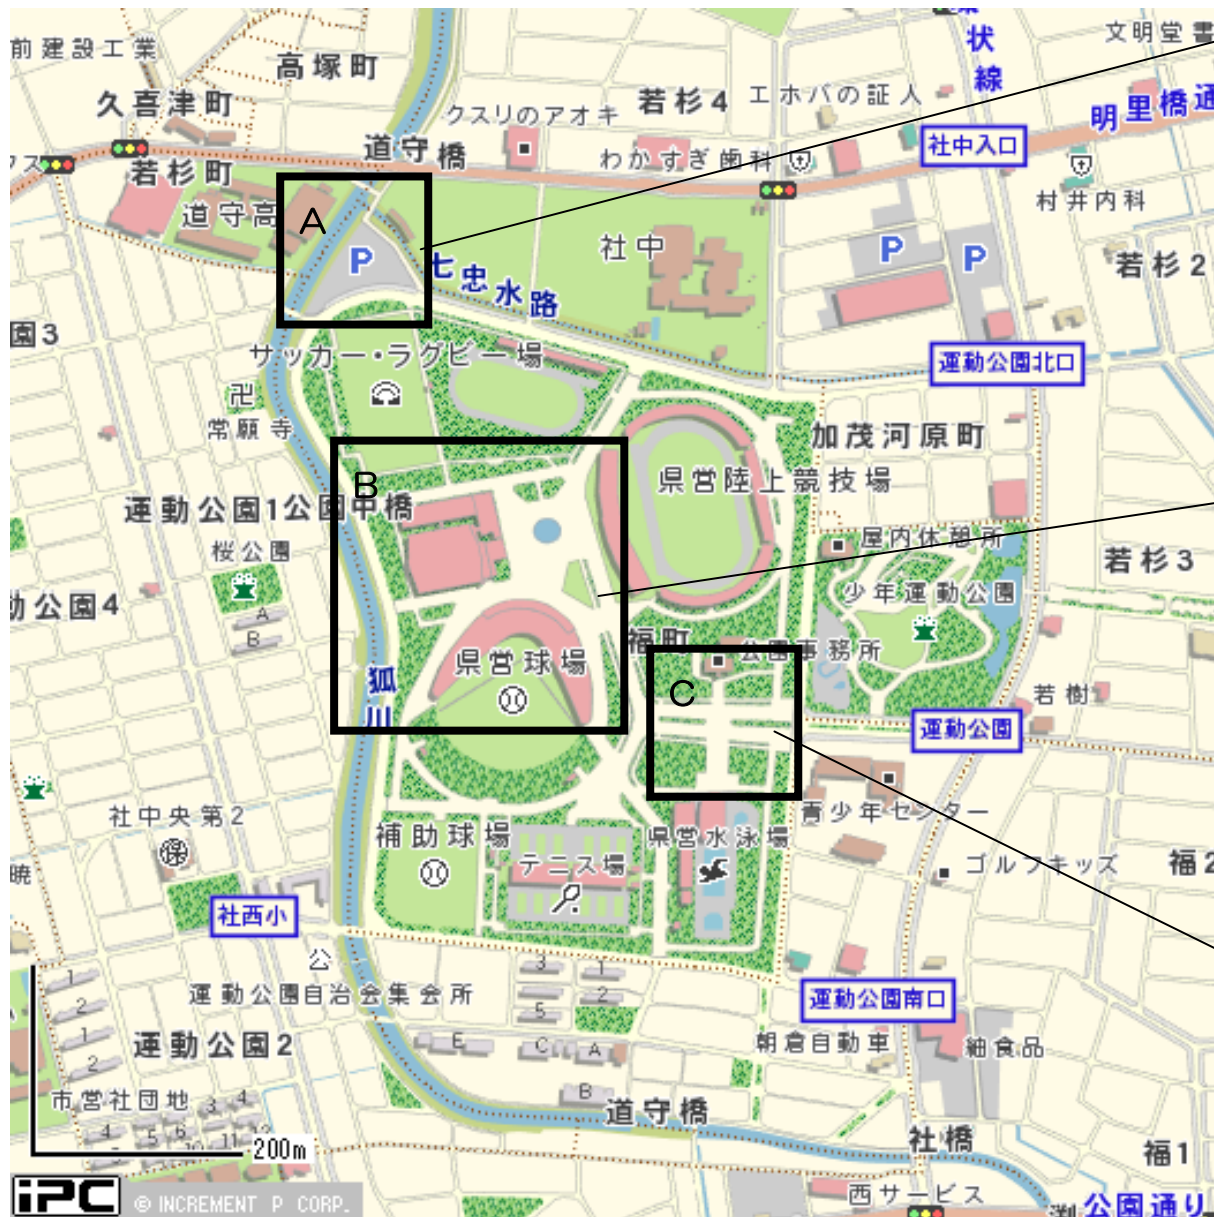

【駐車場案内図】

Aエリア

- ・126台駐車可能
- ・バス優先エリア

Bエリア

- ・268台駐車可能
- ・一部通行止め

Cエリア

- ・159台駐車可能

※お願い※

正門または西門から入り、係員の指示に従って駐車してください。